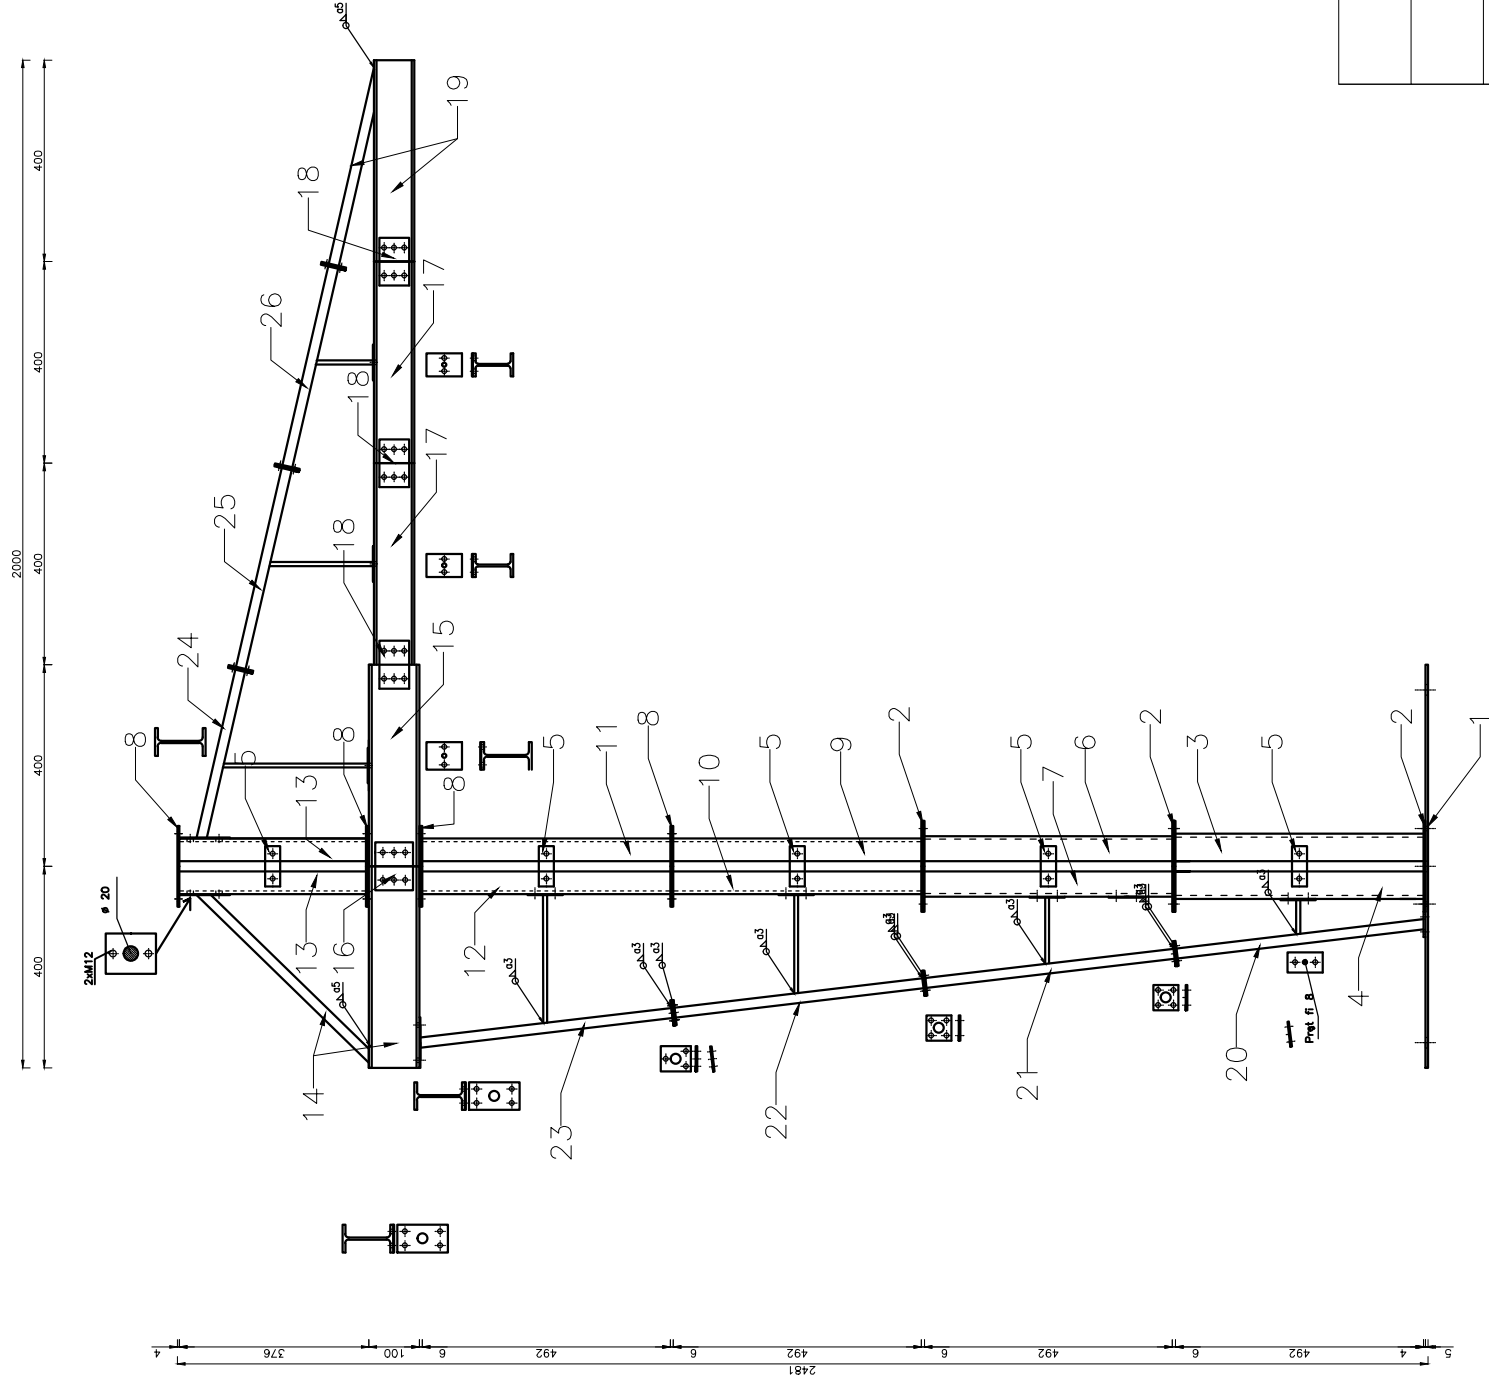

Rysunek nr 1

POLITECHNIKA GDAŃSKA	
Projekt żurawia	Skala 1:15
Projektowali: Andrzej Czupryński Błażej Makurat Mateusz Kuliński Szymon Dawidowski	Rok 2012/2013
Opiekun: mgr inż. Tomasz Ulenberg	Rys. nr 1